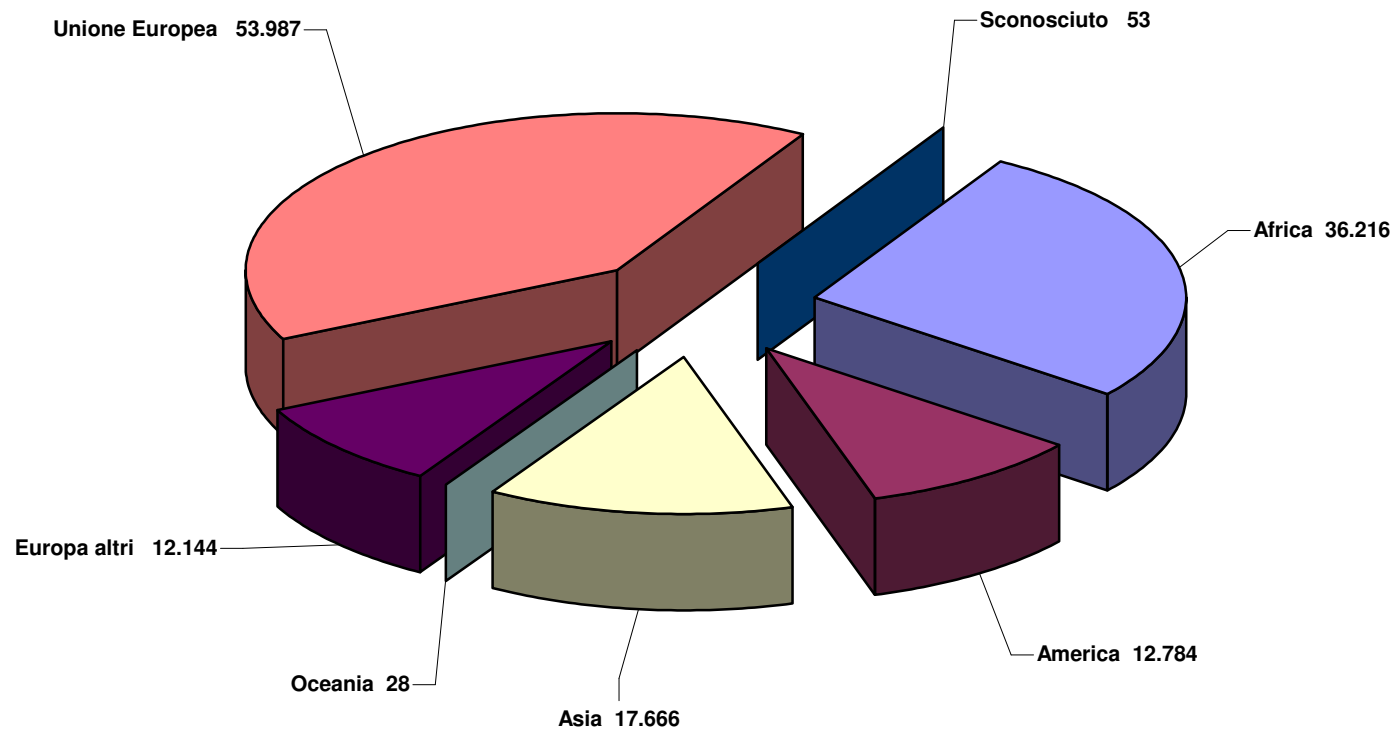

Popolazione straniera per area di provenienza - Dati al 31-12-2019

Fonte: Archivio Anagrafico della Città di Torino. Elaborazione a cura del Servizio Statistica e Toponomastica della Città